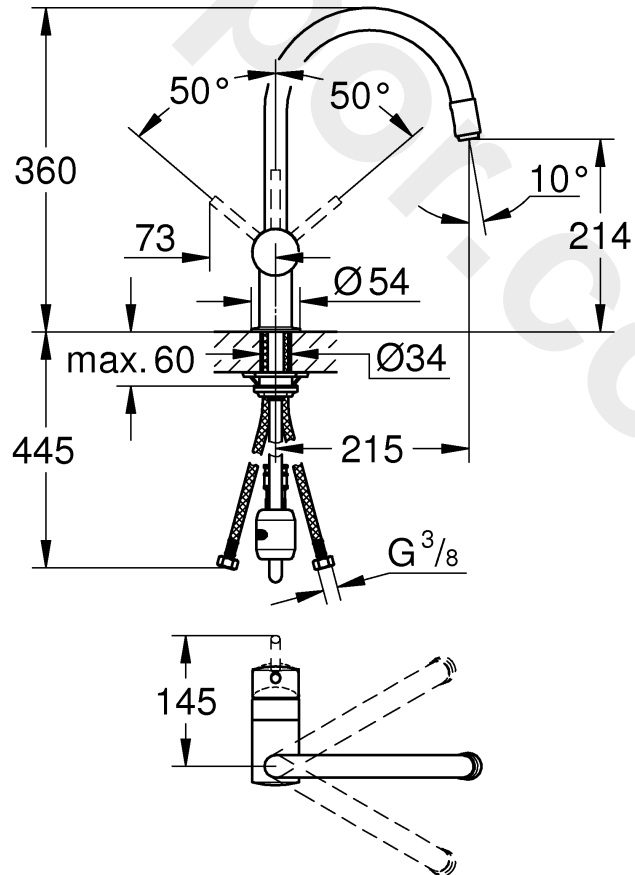

32 067

32 918

DIN
1988

DIN EN
806

32 067

32 067 (KSA / UAE)

32 918

32 918 EcoJoy / (KSA) / (UAE)

* =

60-75

*46 375

46 015

*46 375

46 025

46 048

48 293